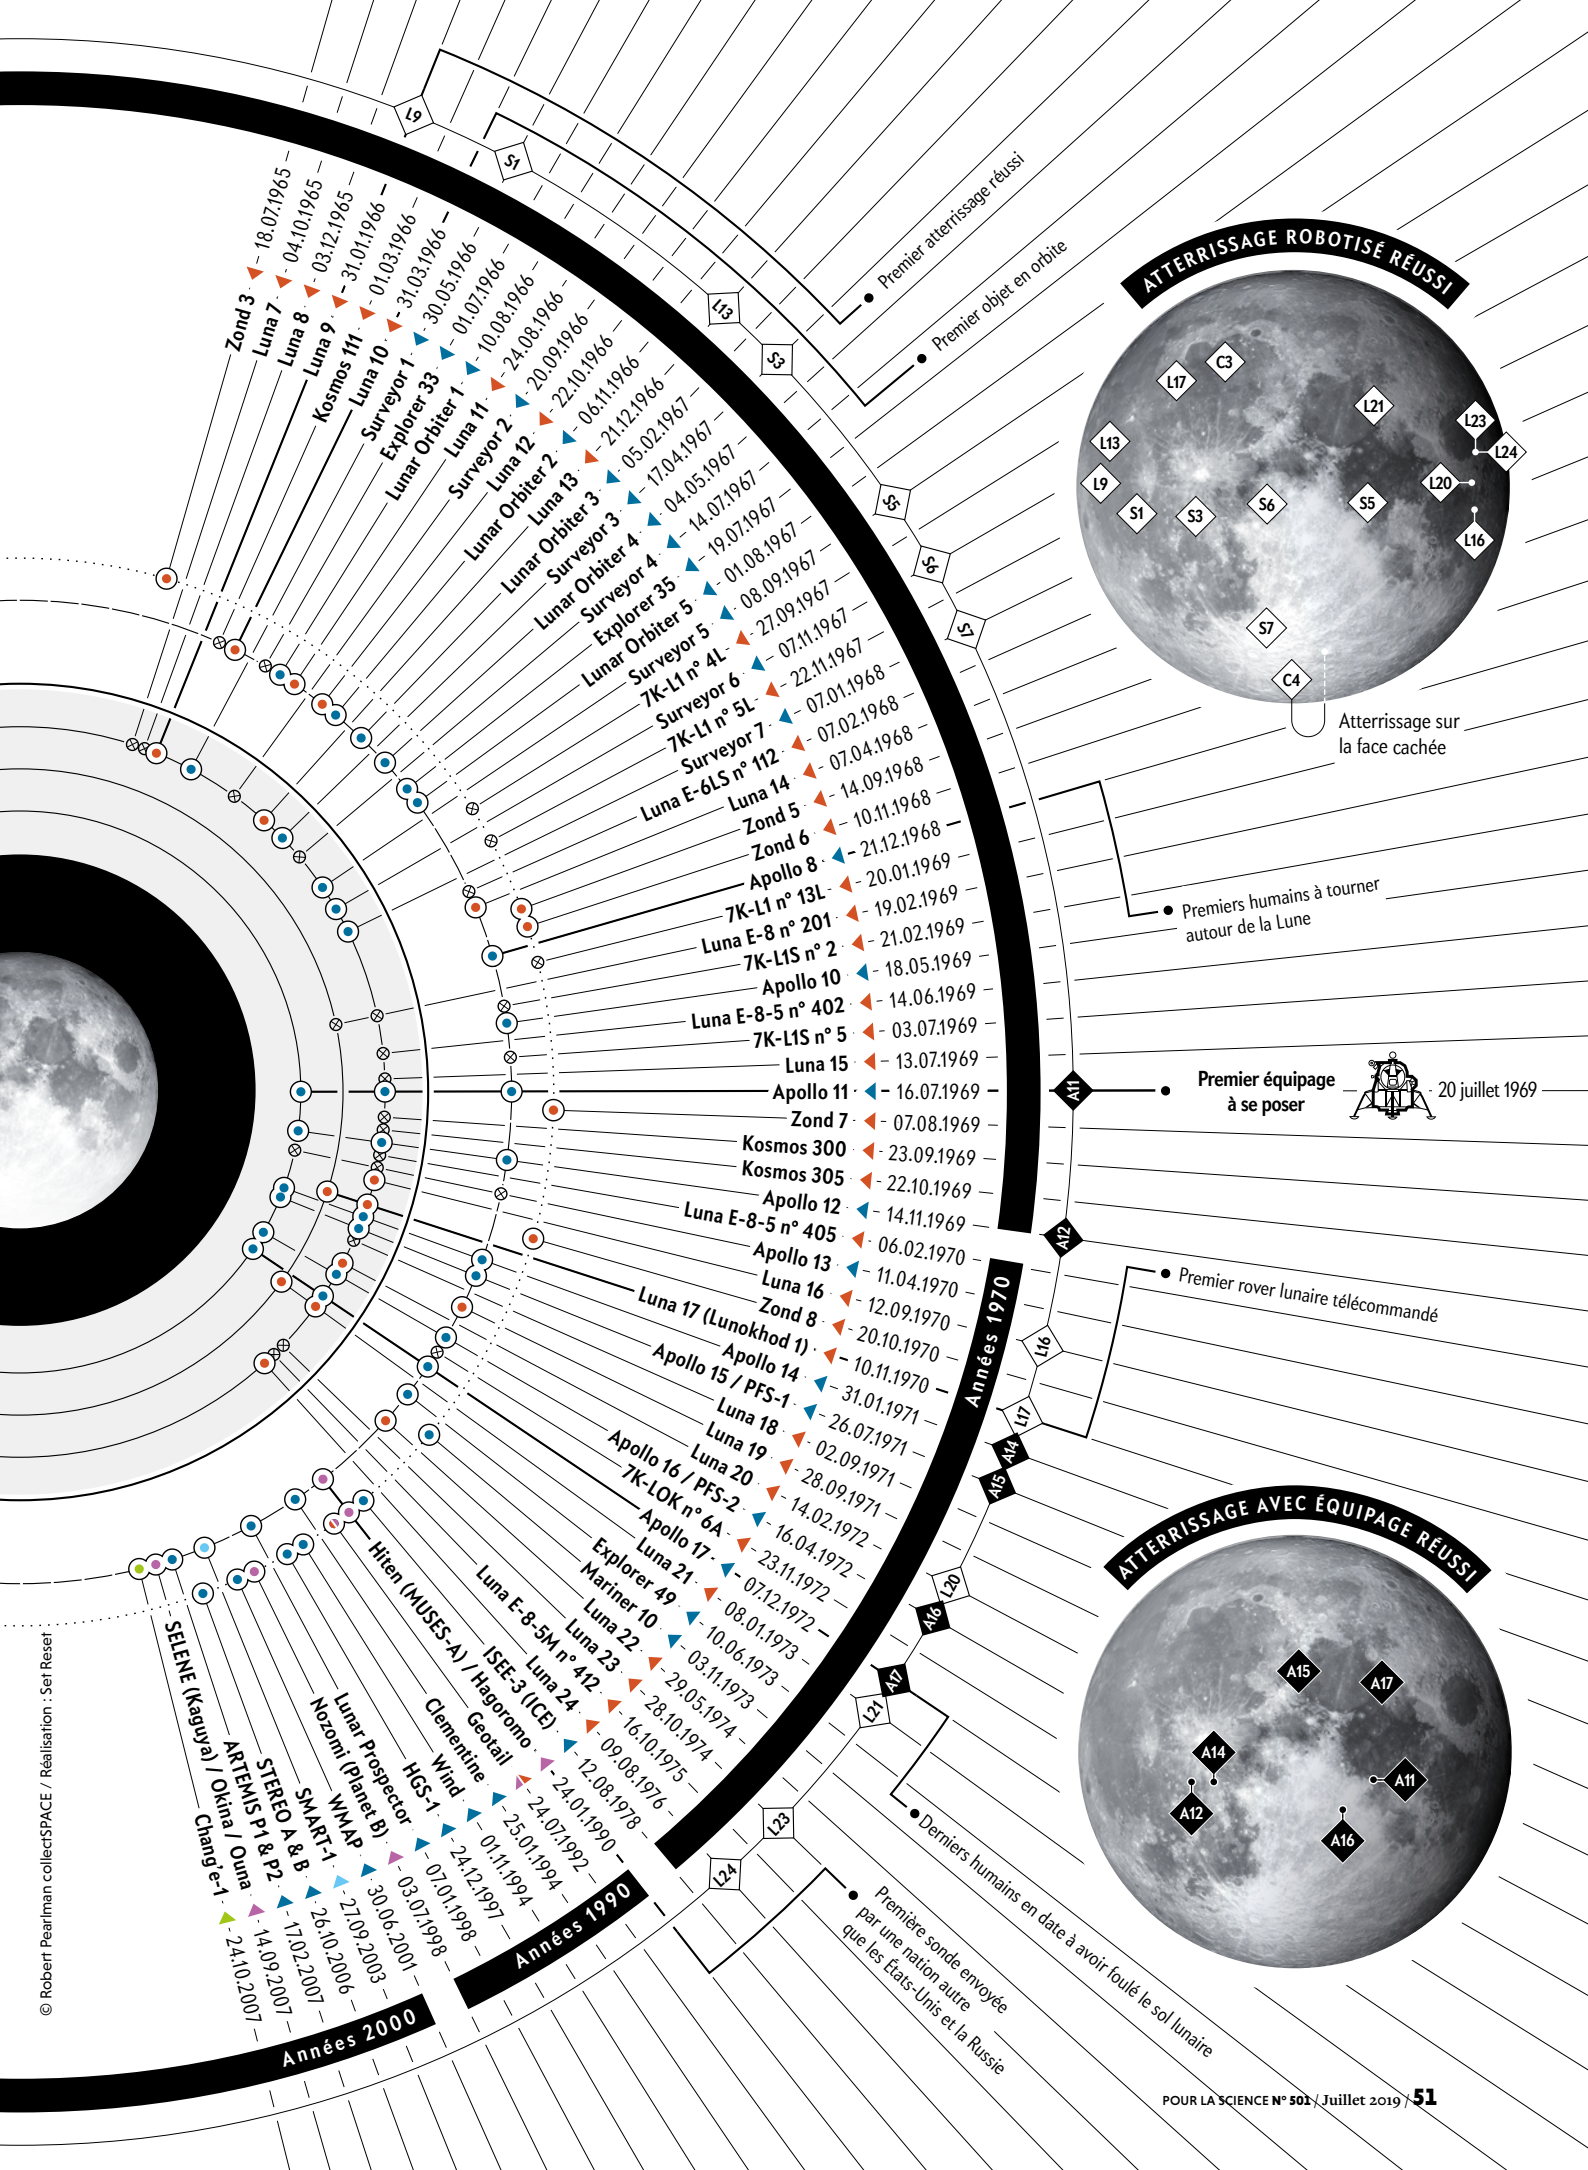

Légendes

Statut de la mission

- ⊗ Échec
- ⊙ Succès
- À venir

Pays

- ▲ États-Unis
- ▲ URSS et Russie
- ▲ Chine
- ▲ Japon
- ▲ Europe
- ▲ Inde
- ▲ Israël

La proximité de la Lune est trompeuse : cette destination est bien difficile à atteindre. À peine plus de la moitié des 122 missions ont atteint leur objectif. Jusqu'en 1990, les États-Unis et l'Union soviétique ont été les seuls pays à lancer des missions lunaires. Le Japon, d'abord, puis d'autres les ont rejoints.

# Objectifs Lune

© Robert Pearlman collectSPACE / Réalisation : Set Reset