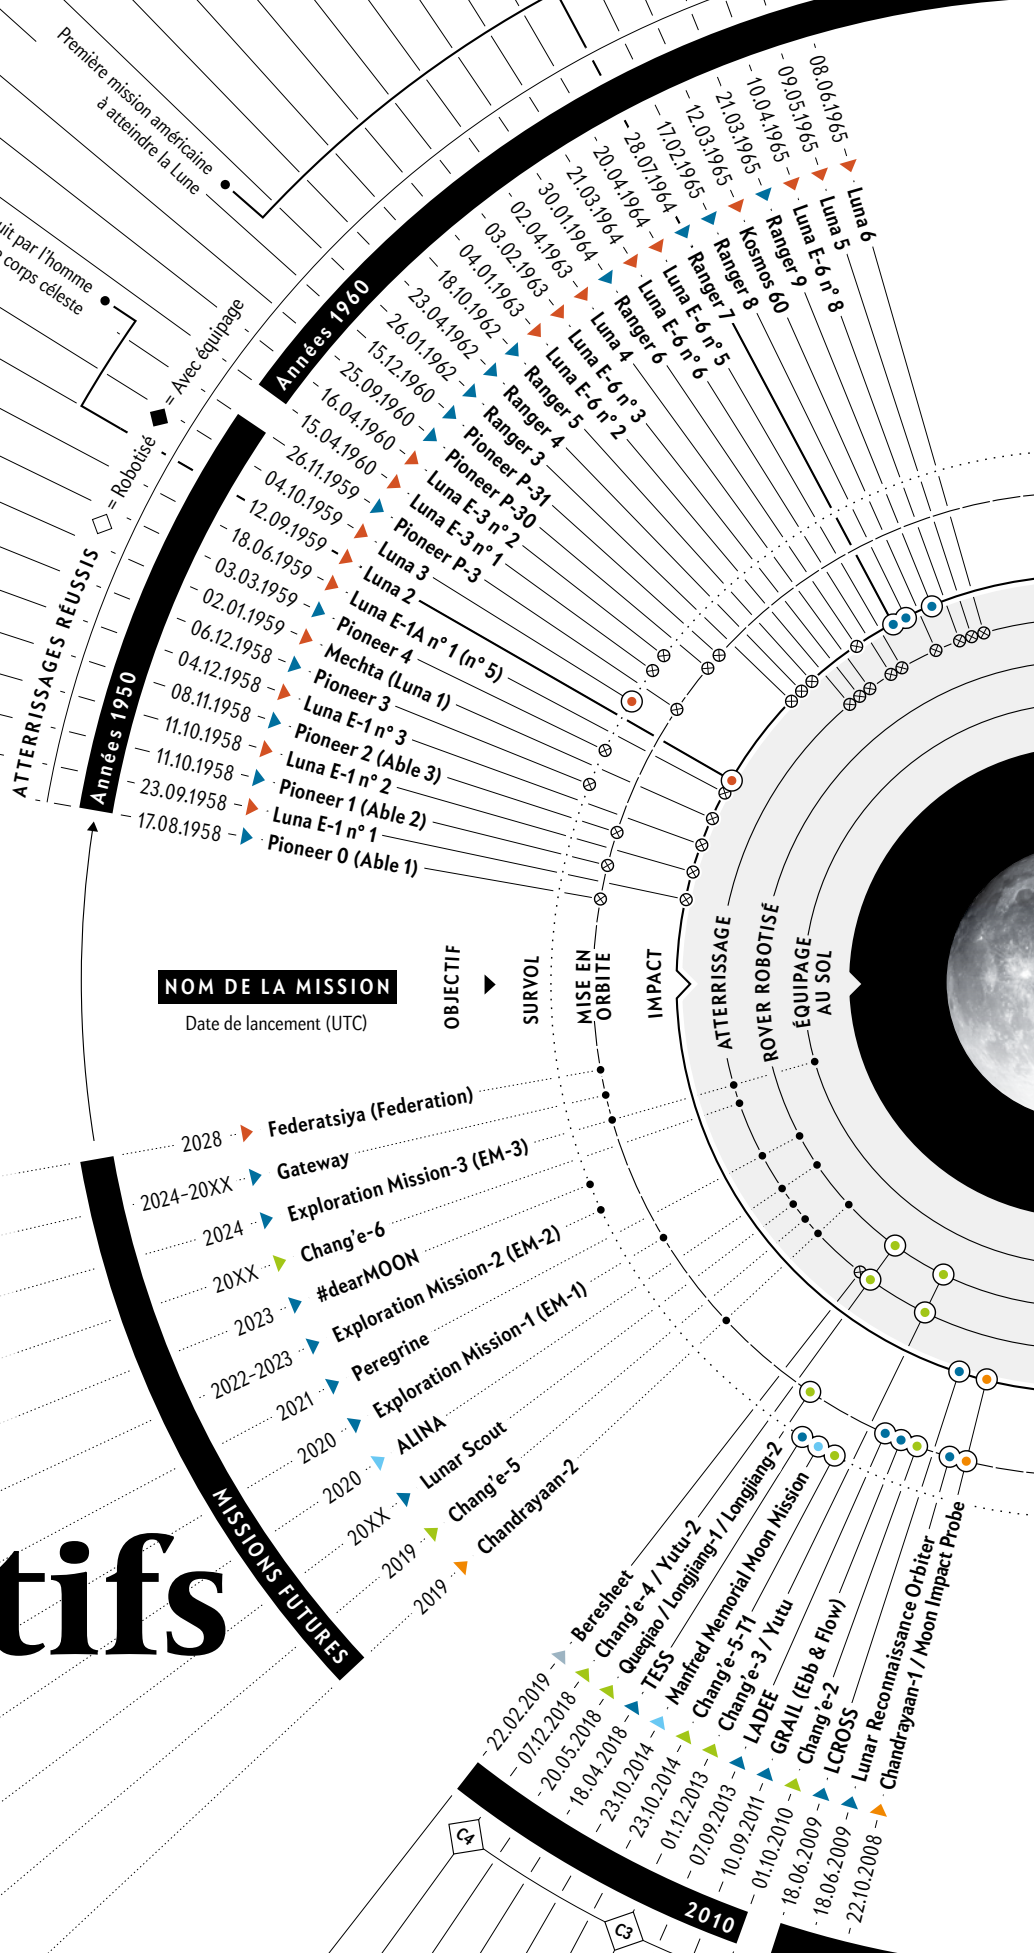

Légendes

Statut de la mission

- ⊗ Échec
- ⊙ Succès
- À venir

Pays

- ▲ États-Unis
- ▲ URSS et Russie
- ▲ Chine
- ▲ Japon
- ▲ Europe
- ▲ Inde
- ▲ Israël

La proximité de la Lune est trompeuse : cette destination est bien difficile à atteindre. À peine plus de la moitié des 122 missions ont atteint leur objectif. Jusqu'en 1990, les États-Unis et l'Union soviétique ont été les seuls pays à lancer des missions lunaires. Le Japon, d'abord, puis d'autres les ont rejoints.

# Objectifs Lune

© Robert Pearlman collectSPACE / Réalisation : Set Reset