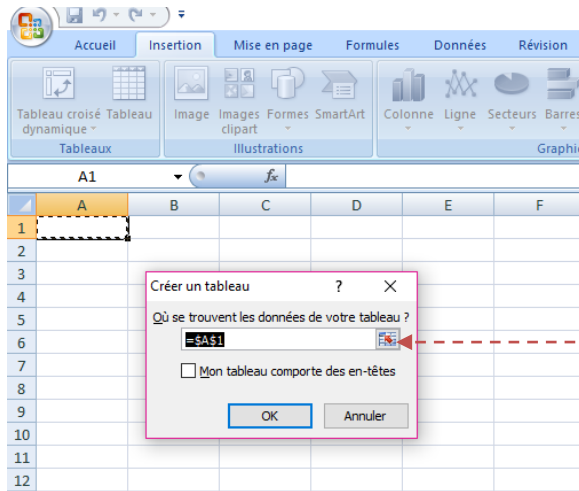

TP N°1 Microsoft EXCEL

Etape 1 : Création d'un Classeur Excel

1. Créer un fichier Excel , nommer le « TP Excel » .
2. Renommer les feuilles : « TP1 », « TP2 », « TP3 » .
3. Rajouter une feuille « TP4 » .

Etape 2 : Création d'un Tableau

1. Dans le classeur Excel sur la feuille « TP 1 », on va créer un Tableau de 5 colonnes et 5 lignes
On peut créer le tableau de deux manières différentes
 - a. Positionner la souris sur la cellule de départ , et tirer par 5 colonnes et 5 lignes .

- b. Dans l'onglet « Insertion » on clique sur l'icône 'Tableau', une boîte de dialogue s'affichera

On indique par la suite de quelle colonnes le tableau commence a quelle lignes il se termine .

Essayer la formule suivante ,