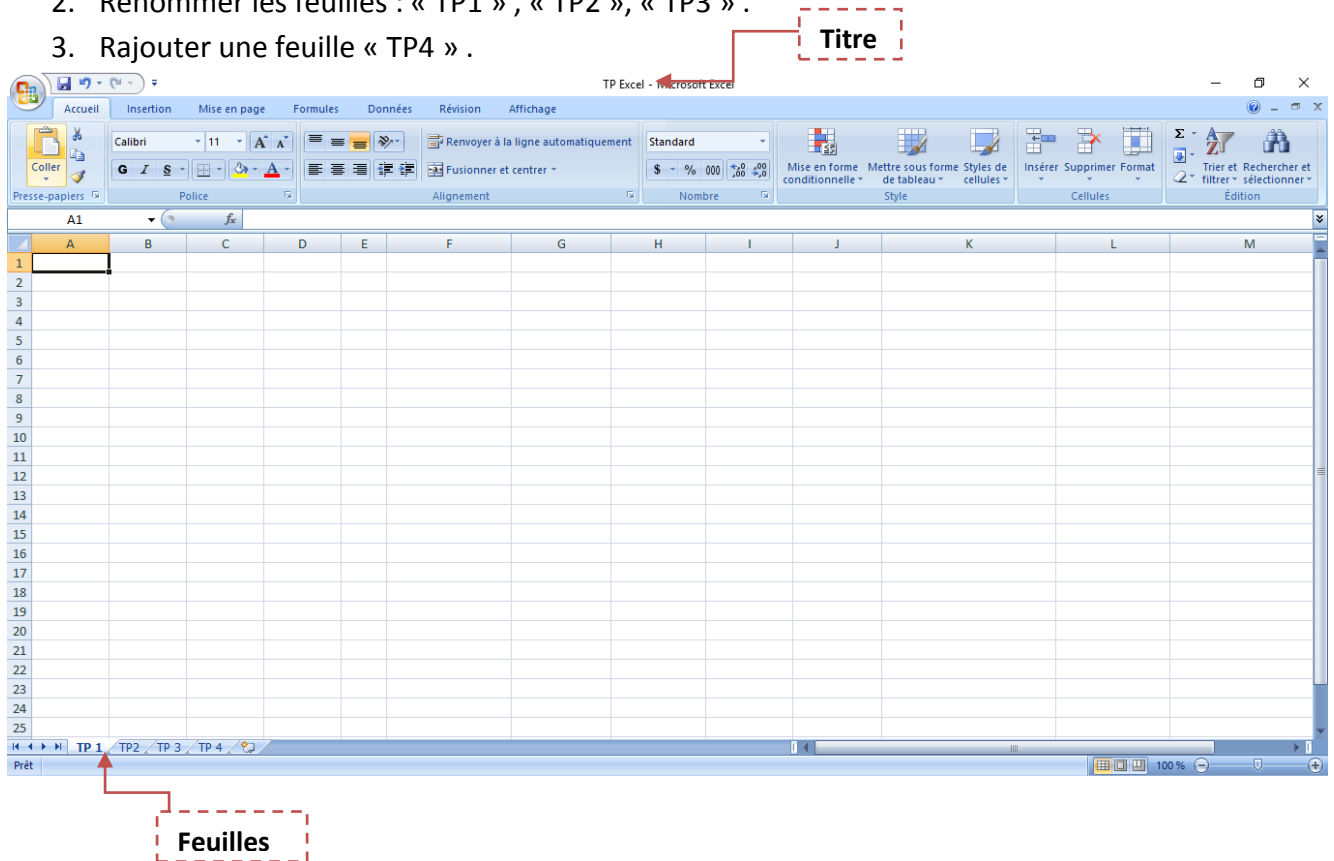

TP N°1 Microsoft EXCEL

Etape 1 : Création d'un Classeur Excel

1. Créer un fichier Excel , nommer le « TP Excel » .
2. Renommer les feuilles : « TP1 », « TP2 », « TP3 » .
3. Rajouter une feuille « TP4 » .

Etape 2 : Création d'un Tableau

1. Dans le classeur Excel sur la feuille « TP 1 », on va créer un Tableau de 5 colonnes et 5 lignes
On peut créer le tableau de deux manières différentes
 - a. Positionner la souris sur la cellule de départ , et tirer par 5 colonnes et 5 lignes .

- b. Dans l'onglet « Insertion » on clique sur l'icône 'Tableau', une boîte de dialogue s'affichera

On indique par la suite de quelle colonnes le tableau commence a quelle lignes il se termine .

Essayer la formule suivante ,

= $\$A\$1:\$E\5

(A , E) colonnes (1,5) lignes

Voici le tableau affiché :

Etape 3 : Manipulation d'un tableau

1. Pour insérer une ligne ou une colonne dans votre tableau , **Clique droit -> insérer-> ligne** pour les lignes , **Clique droit -> insérer-> colonne** pour les colonnes
2. Pour supprimer une ligne ou une colonne , **Clique droit -> supprimer-> ligne** ou **Clique droit -> supprimer-> colonne** .