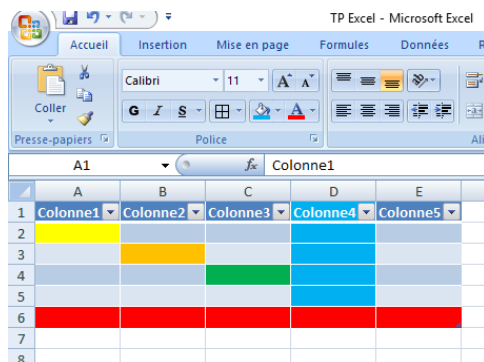

- b. Dans l'onglet « Insertion » on clique sur l'icône 'Tableau', une boîte de dialogue s'affichera

On indique par la suite de quelle colonnes le tableau commence a quelle lignes il se termine .

Essayer la formule suivante ,

= $\$A\$1:\$E\5

(A , E) colonnes (1,5) lignes

Voici le tableau affiché :

Etape 3 : Manipulation d'un tableau

1. Pour insérer une ligne ou une colonne dans votre tableau , **Clique droit -> insérer-> ligne** pour les lignes , **Clique droit -> insérer-> colonne** pour les colonnes
2. Pour supprimer une ligne ou une colonne , **Clique droit -> supprimer-> ligne** ou **Clique droit -> supprimer-> colonne** .

Etape 4 : Jeu de couleurs

Vous pouvez colorer chaque cellules apart , les entêtes de votre tableau , les lignes ,les colonnes

Vous êtes libres ...

Exercice : Réaliser le tableau Suivant

TP Excel - Microsoft Excel

Outils de tableau

Accueil Insertion Mise en page Formules Données Révision Affichage Création

Calibri 12 A A

Police

Renvoyer à la ligne automatiquement

Fusionner et centrer

Standard

Nombre