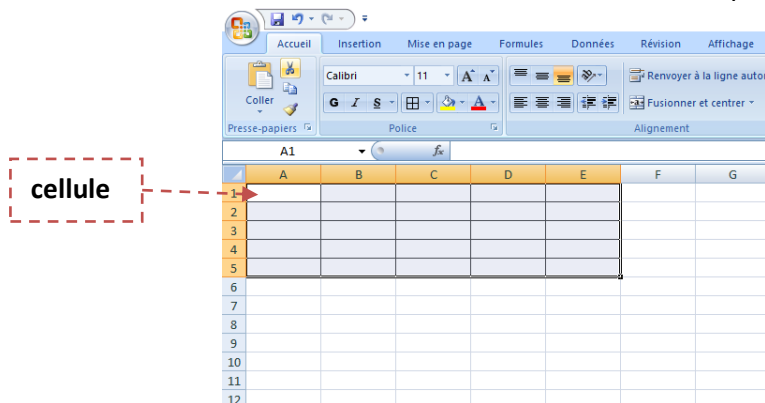

TP N°1 Microsoft EXCEL

Etape 1 : Création d'un Classeur Excel

1. Créer un fichier Excel , nommer le « TP Excel » .
2. Renommer les feuilles : « TP1 », « TP2 », « TP3 » .
3. Rajouter une feuille « TP4 » .

Etape 2 : Création d'un Tableau

1. Dans le classeur Excel sur la feuille « TP 1 », on va créer un Tableau de 5 colonnes et 5 lignes
On peut créer le tableau de deux manières différentes
 - a. Positionner la souris sur la cellule de départ , et tirer par 5 colonnes et 5 lignes .

- b. Dans l'onglet « Insertion » on clique sur l'icône 'Tableau', une boîte de dialogue s'affichera

On indique par la suite de quelle colonnes le tableau commence a quelle lignes il se termine .

Essayer la formule suivante ,

= $\$A\$1:\$E\5

(A , E) colonnes (1,5) lignes

Voici le tableau affiché :

Etape 3 : Manipulation d'un tableau

1. Pour insérer une ligne ou une colonne dans votre tableau , **Clique droit -> insérer-> ligne** pour les lignes , **Clique droit -> insérer-> colonne** pour les colonnes
2. Pour supprimer une ligne ou une colonne , **Clique droit -> supprimer-> ligne** ou **Clique droit -> supprimer-> colonne** .