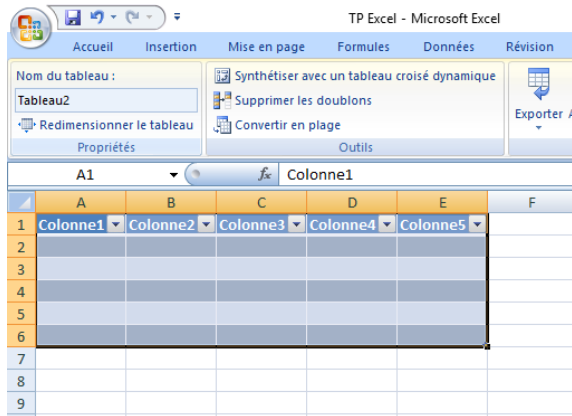

Etape 2 : Création d'un Tableau

1. Dans le classeur Excel sur la feuille « TP 1 », on va créer un Tableau de 5 colonnes et 5 lignes
On peut créer le tableau de deux manières différentes
 - a. Positionner la souris sur la cellule de départ , et tirer par 5 colonnes et 5 lignes .

- b. Dans l'onglet « Insertion » on clique sur l'icône 'Tableau', une boîte de dialogue s'affichera

On indique par la suite de quelle colonnes le tableau commence a quelle lignes il se termine .

Essayer la formule suivante ,

= $\$A\$1:\$E\5

(A , E) colonnes (1,5) lignes

Voici le tableau affiché :

Etape 3 : Manipulation d'un tableau

1. Pour insérer une ligne ou une colonne dans votre tableau , **Clique droit -> insérer-> ligne** pour les lignes , **Clique droit -> insérer-> colonne** pour les colonnes
2. Pour supprimer une ligne ou une colonne , **Clique droit -> supprimer-> ligne** ou **Clique droit -> supprimer-> colonne** .

Etape 4 : Jeu de couleurs

Vous pouvez colorer chaque cellules apart , les entêtes de votre tableau , les lignes ,les colonnes

Vous êtes libres ...

Exercice : Réaliser le tableau Suivant

TP Excel - Microsoft Excel